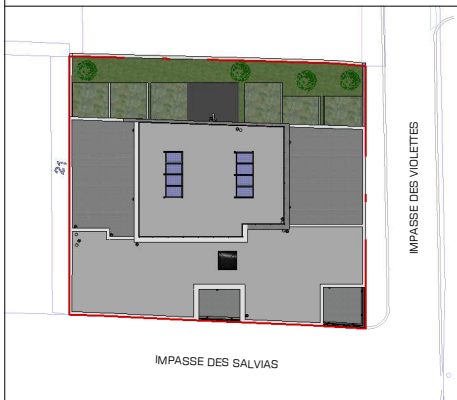

Immeuble Le Stratège  
1095 rue Henri Becquerel  
34 070 MONTPELLIER  
04.11.93.71.01

LYLA

Plan Pré-com

22.10.2020

## SYNOPTIQUE

21

IMPASSE DES VIOLETTES

IMPASSE DES SALVIAS

113 rue Patrice Lumumba  
34 070 MONTPELLIER  
04.67.22.77.35

Tout en conservant les caractéristiques essentielles du plan, la société se réserve la possibilité d'y apporter des modifications pour des raisons techniques ou d'amélioration. Les faux plafonds, retombées et emplacement des équipements sont figurés à titre indicatif.