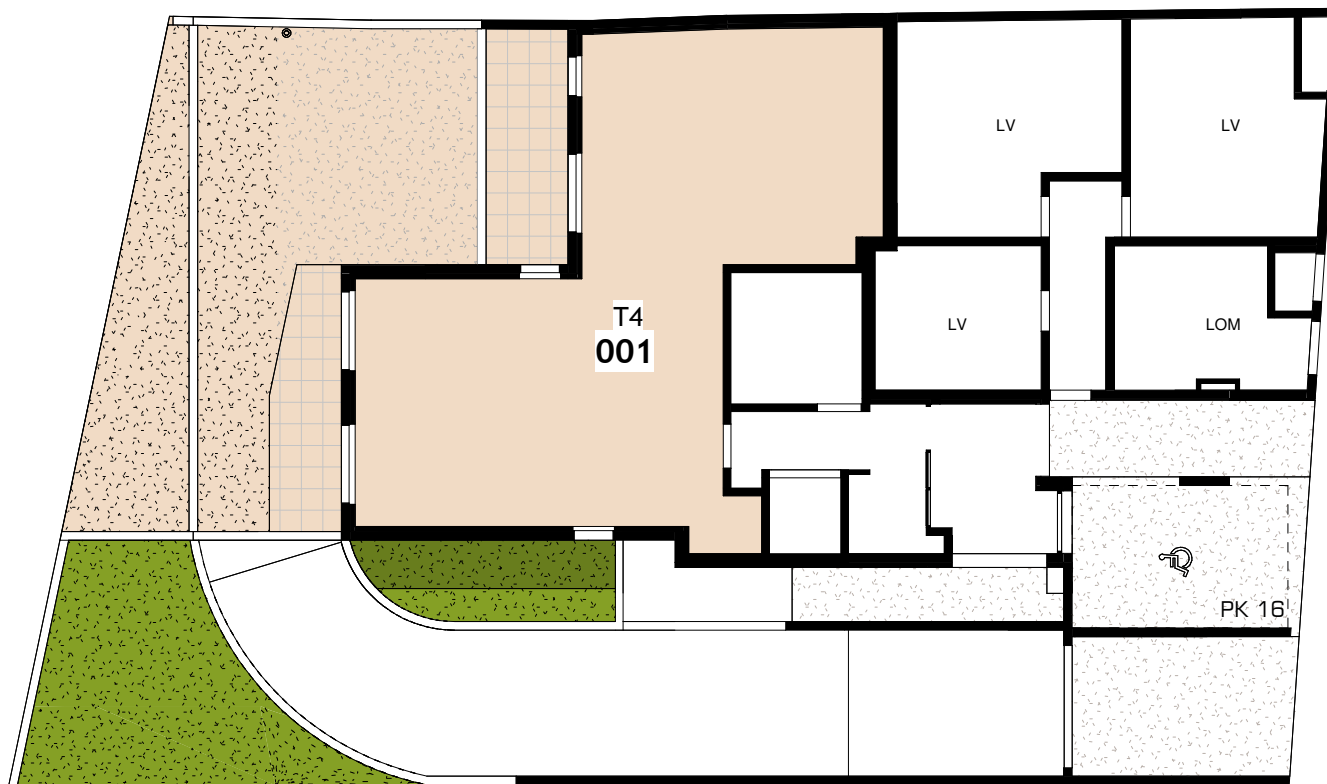

Immeuble Le Stratège
1095 rue Henri Becquerel
34 070 MONTPELLIER

Madeleine
castelnaud le lez

Pré-com

06.09.2024

SYNOPTIQUE

113 rue Patrice Lumumba
34 070 MONTPELLIER
04.67.22.77.35

RDC

Tout en conservant les caractéristiques essentielles du plan,
la société se réserve la possibilité d'y apporter des
modifications pour des raisons techniques ou d'amélioration.
Les faux plafonds, retombées et emplacement des
équipements sont figurés à titre indicatif.